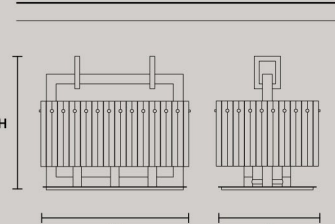

CREK C5 RD 80	
ø	80 cm / 31.50"
H MAX	195 cm / 76.80"
STANDARD LIGHTING	
5×E14×10 W MAX (NOT INCL.)	

CREK S1	
w	15,5 cm / 6.10"
D	15,5 cm / 6.10"
H	40 cm / 15.70"
STANDARD LIGHTING	
1×E14×10 W MAX (NOT INCL.)	

CREK A2	
w	22,5 cm / 8.90"
D	13 cm / 5.10"
H	45 cm / 17.70"
STANDARD LIGHTING	
2×E14×10 W MAX (NOT INCL.)	

CREK A1	
w	15,5 cm / 6.10"
D	13 cm / 5.10"
H	45 cm / 17.70"
STANDARD LIGHTING	
1×E14×10 W MAX (NOT INCL.)	

CREK TL 1	
w	15,5 cm / 6.10"
D	15,5 cm / 6.10"
H	41,5 cm / 16.30"
STANDARD LIGHTING	
1×E14×10 W MAX (NOT INCL.)	

CREK TL 6	
w	45 cm / 17.70"
D	31 cm / 12.20"
H	41 cm / 16.10"
STANDARD LIGHTING	
6×E14×10 W MAX (NOT INCL.)	