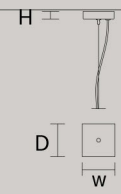

CREK A2	
w	22,5 cm / 8.90"
D	13 cm / 5.10"
H	45 cm / 17.70"
STANDARD LIGHTING	
2×E14×10 W MAX (NOT INCL.)	

CREK A1	
w	15,5 cm / 6.10"
D	13 cm / 5.10"
H	45 cm / 17.70"
STANDARD LIGHTING	
1×E14×10 W MAX (NOT INCL.)	

CREK TL 1	
w	15,5 cm / 6.10"
D	15,5 cm / 6.10"
H	41,5 cm / 16.30"
STANDARD LIGHTING	
1×E14×10 W MAX (NOT INCL.)	

CREK TL 6	
w	45 cm / 17.70"
D	31 cm / 12.20"
H	41 cm / 16.10"
STANDARD LIGHTING	
6×E14×10 W MAX (NOT INCL.)	

CREK STL 6	
w	45 cm / 17.70"
D	32 cm / 12.60"
H	160 cm / 63.00"
STANDARD LIGHTING	
6×E14×10 W MAX (NOT INCL.)	

SINGLE CANOPIES

SINGLE CANOPY

SIZE		FINISHINGS	PRODUCT NAME
W	8,5 cm / 3.30"	G18	CREK S1
D	8,5 cm / 3.30"		
H	2 cm / 0.80"		