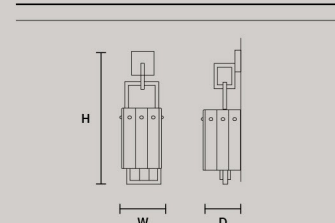

CREK C5 LN 125	
w	125 cm / 49.20"
D	20 cm / 7.90"
H MAX	195 cm / 76.80"
STANDARD LIGHTING	
5×E14×10 W MAX (NOT INCL.)	

CREK C3 RD 60	
ø	60 cm / 23.60"
H MAX	195 cm / 76.80"
STANDARD LIGHTING	
3×E14×10 W MAX (NOT INCL.)	

CREK C5 RD 80	
ø	80 cm / 31.50"
H MAX	195 cm / 76.80"
STANDARD LIGHTING	
5×E14×10 W MAX (NOT INCL.)	

CREK S1	
w	15,5 cm / 6.10"
D	15,5 cm / 6.10"
H	40 cm / 15.70"
STANDARD LIGHTING	
1×E14×10 W MAX (NOT INCL.)	

CREK A2	
w	22,5 cm / 8.90"
D	13 cm / 5.10"
H	45 cm / 17.70"
STANDARD LIGHTING	
2×E14×10 W MAX (NOT INCL.)	

CREK A1	
w	15,5 cm / 6.10"
D	13 cm / 5.10"
H	45 cm / 17.70"
STANDARD LIGHTING	
1×E14×10 W MAX (NOT INCL.)	