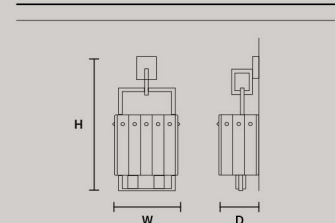

CREK A2	
w	22,5 cm / 8.90"
D	13 cm / 5.10"
H	45 cm / 17.70"
STANDARD LIGHTING	
2×E14×10 W MAX (NOT INCL.)