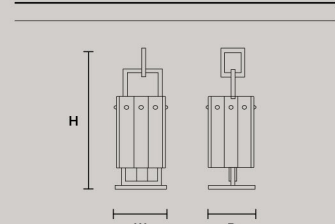

CREK TL 1	
w	15,5 cm / 6.10"
D	15,5 cm / 6.10"
H	41,5 cm / 16.30"
STANDARD LIGHTING	
1×E14×10 W MAX (NOT INCL.)