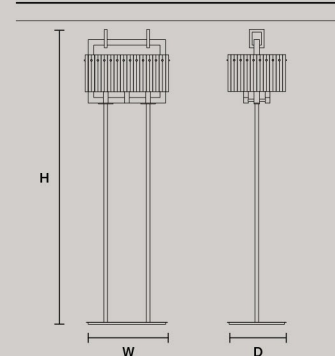

CREK STL 6	
w	45 cm / 17.70"
D	32 cm / 12.60"
H	160 cm / 63.00"
STANDARD LIGHTING	
6×E14×10 W MAX (NOT INCL.)