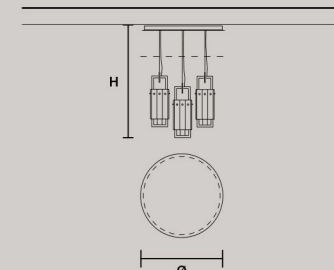

CREK S10	
W	95 cm / 37.40"
D	31,5 cm / 12.40"
H	40 cm / 15.70"
STANDARD LIGHTING	
10×E14×10 W MAX (NOT INCL.)	

CREK S5	
STANDARD LIGHTING	
5×E14×10 W MAX (NOT INCL.)	

CREK C3 LN 75	
w	75 cm / 29.50"
D	20 cm / 7.90"
H MAX	195 cm / 76.80"
STANDARD LIGHTING	
3×E14×10 W MAX (NOT INCL.)	

CREK C5 LN 125	
w	125 cm / 49.20"
D	20 cm / 7.90"
H MAX	195 cm / 76.80"
STANDARD LIGHTING	
5×E14×10 W MAX (NOT INCL.)	

CREK C3 RD 60	
ø	60 cm / 23.60"
H MAX	195 cm / 76.80"
STANDARD LIGHTING	
3×E14×10 W MAX (NOT INCL.)	