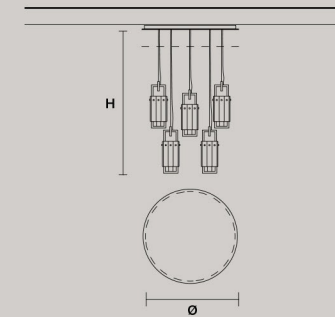

CREK C5 RD 80	
ø	80 cm / 31.50"
H MAX	195 cm / 76.80"
STANDARD LIGHTING	
5×E14×10 W MAX (NOT INCL.)