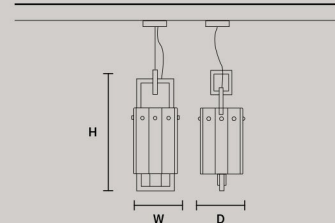

CREK S10	
W	95 cm / 37.40"
D	31,5 cm / 12.40"
H	40 cm / 15.70"
STANDARD LIGHTING	
10×E14×10 W MAX (NOT INCL.)	

CREK S5	
STANDARD LIGHTING	
5×E14×10 W MAX (NOT INCL.)	

CREK C3 LN 75	
w	75 cm / 29.50"
D	20 cm / 7.90"
H MAX	195 cm / 76.80"
STANDARD LIGHTING	
3×E14×10 W MAX (NOT INCL.)	

CREK C5 LN 125	
w	125 cm / 49.20"
D	20 cm / 7.90"
H MAX	195 cm / 76.80"
STANDARD LIGHTING	
5×E14×10 W MAX (NOT INCL.)	

CREK C3 RD 60	
ø	60 cm / 23.60"
H MAX	195 cm / 76.80"
STANDARD LIGHTING	
3×E14×10 W MAX (NOT INCL.)	

CREK C5 RD 80	
ø	80 cm / 31.50"
H MAX	195 cm / 76.80"
STANDARD LIGHTING	
5×E14×10 W MAX (NOT INCL.)	

CREK S1	
w	15,5 cm / 6.10"
D	15,5 cm / 6.10"
H	40 cm / 15.70"
STANDARD LIGHTING	
1×E14×10 W MAX (NOT INCL.)	