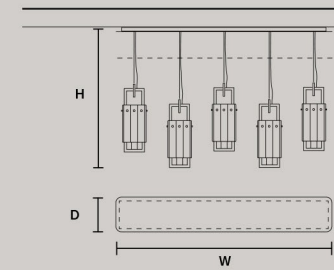

这种灯具有金属的结构, 而且它有«CREK» 玻璃条 (类似白水晶)。

إطار معدني بألواح زجاجية «كريك» مستوحاة من الكريستال الصخري).

G18 Ottone spazzolato
Brushed brass

Vetro Crek
Crek glass

CREK S14	
W	123 cm / 48.40"
D	31,5 cm / 12.40"
H	40 cm / 15.70"
STANDARD LIGHTING	
14×E14×10 W MAX (NOT INCL.)	

CREK S10	
W	95 cm / 37.40"
D	31,5 cm / 12.40"
H	40 cm / 15.70"
STANDARD LIGHTING	
10×E14×10 W MAX (NOT INCL.)	

CREK S5	
STANDARD LIGHTING	
5×E14×10 W MAX (NOT INCL.)	

CREK C3 LN 75	
w	75 cm / 29.50"
D	20 cm / 7.90"
H MAX	195 cm / 76.80"
STANDARD LIGHTING	
3×E14×10 W MAX (NOT INCL.)	

CREK C5 LN 125	
w	125 cm / 49.20"
D	20 cm / 7.90"
H MAX	195 cm / 76.80"
STANDARD LIGHTING	
5×E14×10 W MAX (NOT INCL.)	

CREK C3 RD 60	
ø	60 cm / 23.60"
H MAX	195 cm / 76.80"
STANDARD LIGHTING	
3×E14×10 W MAX (NOT INCL.)	