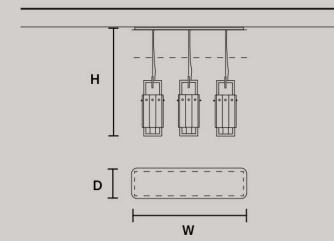

这种灯具有金属的结构, 而且它有«CREK» 玻璃条 (类似白水晶)。

إطار معدني بألواح زجاجية «كريك» مستوحاة من الكريستال الصخري).

G18 Ottone spazzolato
Brushed brass

Vetro Crek
Crek glass

CREK S14	
W	123 cm / 48.40"
D	31,5 cm / 12.40"
H	40 cm / 15.70"
STANDARD LIGHTING	
14×E14×10 W MAX (NOT INCL.)	

CREK S10	
W	95 cm / 37.40"
D	31,5 cm / 12.40"
H	40 cm / 15.70"
STANDARD LIGHTING	
10×E14×10 W MAX (NOT INCL.)	

CREK S5	
STANDARD LIGHTING	
5×E14×10 W MAX (NOT INCL.)	

CREK C3 LN 75	
w	75 cm / 29.50"
D	20 cm / 7.90"
H MAX	195 cm / 76.80"
STANDARD LIGHTING	
3×E14×10 W MAX (NOT INCL.)	