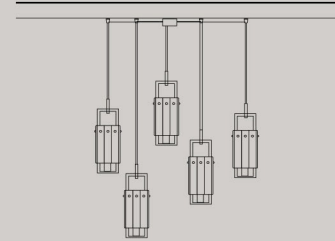

Marco de metal con listones de vidrio «Crek» (inspirado al cristal de roca).

Structure en métal avec tiges de verre «Crek» (inspiré du cristal de roche).

Металлический каркас со стеклом «Crek» (имитация горного хрусталя).

这种灯具有金属的结构, 而且它有«CREK» 玻璃条 (类似白水晶)。

إطار معدني بألواح زجاجية «كريك» مستوحاة من الكريستال الصخري).

G18 Ottone spazzolato
Brushed brass

Vetro Crek
Crek glass

CREK S14	
W	123 cm / 48.40"
D	31,5 cm / 12.40"
H	40 cm / 15.70"
STANDARD LIGHTING	
14×E14×10 W MAX (NOT INCL.)	

CREK S10	
W	95 cm / 37.40"
D	31,5 cm / 12.40"
H	40 cm / 15.70"
STANDARD LIGHTING	
10×E14×10 W MAX (NOT INCL.)	

CREK S5	
STANDARD LIGHTING	
5×E14×10 W MAX (NOT INCL.)	

CREK C3 LN 75	
w	75 cm / 29.50"
D	20 cm / 7.90"
H MAX	195 cm / 76.80"
STANDARD LIGHTING	
3×E14×10 W MAX (NOT INCL.)	