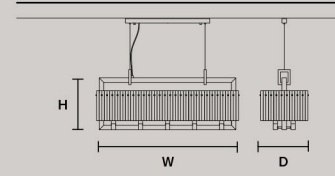

CREK S10	
W	95 cm / 37.40"
D	31,5 cm / 12.40"
H	40 cm / 15.70"
STANDARD LIGHTING	
10×E14×10 W MAX (NOT INCL.)