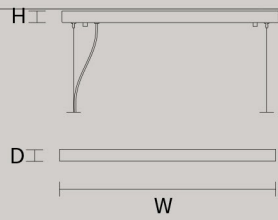

CREK TL 1	
w	15,5 cm / 6.10"
D	15,5 cm / 6.10"
H	41,5 cm / 16.30"
STANDARD LIGHTING	
1×E14×10 W MAX (NOT INCL.)	

CREK TL 6	
w	45 cm / 17.70"
D	31 cm / 12.20"
H	41 cm / 16.10"
STANDARD LIGHTING	
6×E14×10 W MAX (NOT INCL.)	

CREK STL 6	
w	45 cm / 17.70"
D	32 cm / 12.60"
H	160 cm / 63.00"
STANDARD LIGHTING	
6×E14×10 W MAX (NOT INCL.)	

SINGLE CANOPIES

SINGLE CANOPY

SIZE		FINISHINGS	PRODUCT NAME
W	8,5 cm / 3.30"	G18	CREK S1
D	8,5 cm / 3.30"		
H	2 cm / 0.80"		

SINGLE CANOPY

SIZE		FINISHINGS	PRODUCT NAME
Ø	12 cm / 4.70"	G18	CREK S5
H	2,7 cm / 1.10"		

SINGLE CANOPY

SIZE		FINISHINGS	PRODUCT NAME
W	56 cm / 22.00"	G18	CREK S10
D	3 cm / 1.20"		CREK S14
H	3 cm / 1.20"		