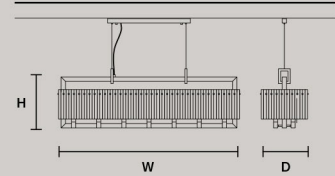

这种灯具有金属的结构, 而且它有«CREK» 玻璃条 (类似白水晶)。

إطار معدني بألواح زجاجية «كريك» مستوحاة من الكريستال الصخري).

G18 Ottone spazzolato
Brushed brass

Vetro Crek
Crek glass

CREK S14	
W	123 cm / 48.40"
D	31,5 cm / 12.40"
H	40 cm / 15.70"
STANDARD LIGHTING	
14×E14×10 W MAX (NOT INCL.)	

CREK S10	
W	95 cm / 37.40"
D	31,5 cm / 12.40"
H	40 cm / 15.70"
STANDARD LIGHTING	
10×E14×10 W MAX (NOT INCL.)	

CREK S5	
STANDARD LIGHTING	
5×E14×10 W MAX (NOT INCL.)	

CREK C3 LN 75	
w	75 cm / 29.50"
D	20 cm / 7.90"
H MAX	195 cm / 76.80"
STANDARD LIGHTING	
3×E14×10 W MAX (NOT INCL.)	